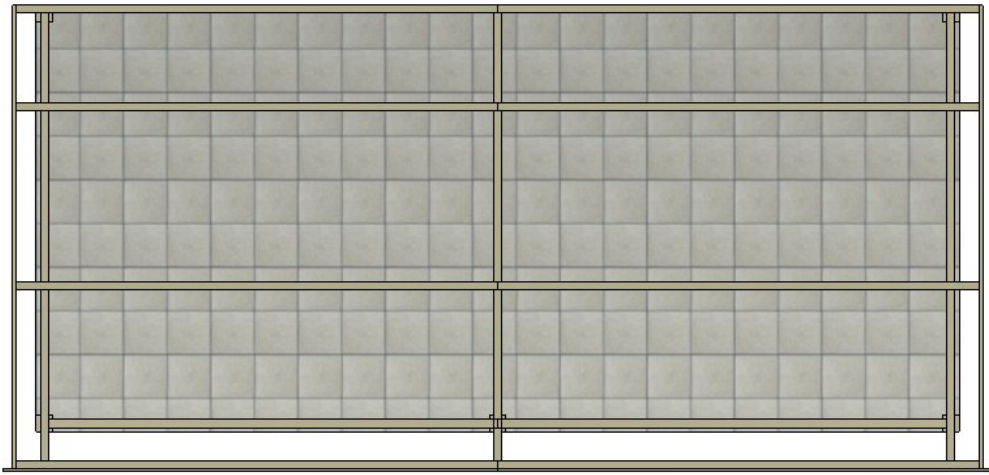

942117 Sadeltak - 6345x2930

2700 2930

3000 3000 6345